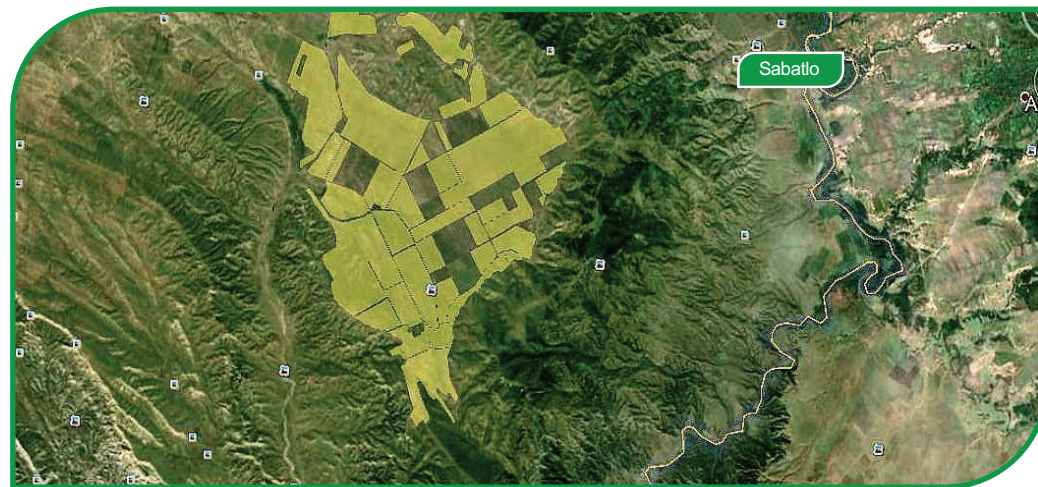

Land Parcel in Zilicha

Agricultural land parcels

Agricultural land parcels are situated in Zilicha zone. On the mentioned territory 40 land parcels of the LTD "GEO AGRO" are situated. Land parcel is used for plough purposes. Cultivation of barley, wheat and other cultures is also possible.

Land owner	LTD "GEO AGRO" (404886129)
Location	Zilicha zone, Dedoplistskaro
Area	3 590 ha
Intended use	Arable land
Distance from Tbilisi	190 km
Asphalt road	154 km
Soil road	26 km
Water	10 km- Alazani; 1 km - borehole
Electric energy	High voltage - 6 km

Coordinate: 41°18'47.4"N 46°34'14.4"E