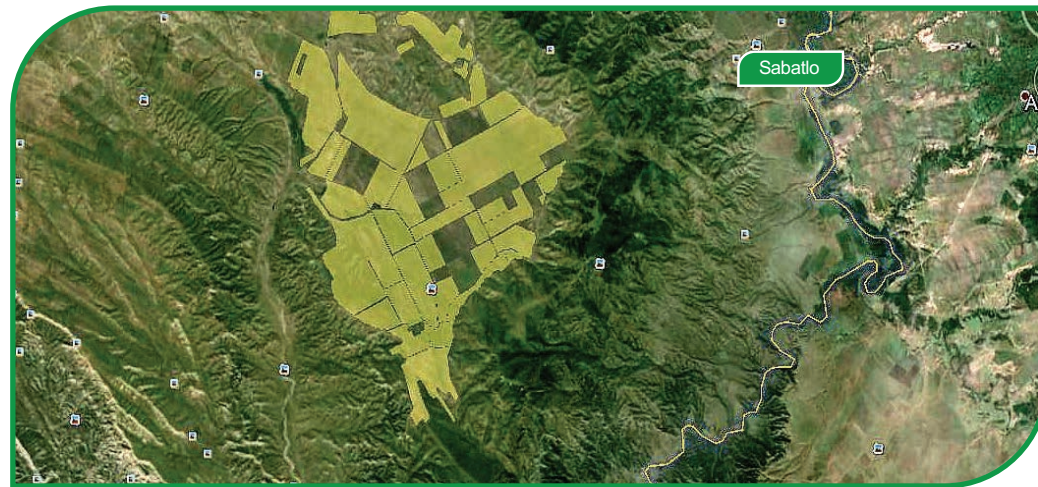

Land owner	LTD "GEO AGRO" (404886129)
Location	Zilicha zone, Dedoplistskaro
Area	3 590 ha
Intended use	Arable land
Distance from Tbilisi	190 km
Asphalt road	154 km
Soil road	26 km
Water	10 km- Alazani; 1 km - borehole
Electric energy	High voltage - 6 km

Coordinate: 41°18'47.4"N 46°34'14.4"E

მიწის მფლობელი	შპს „ჯეო-აგრო“ (404886129)
ადგილმდებარეობა	ზილიჩის ზონა, დედოფლისწყარო
ფართობი	3 590 ჰა
დანიშნულება	სახნავი
მანძილი თბილისიდან	190 კმ
ასფალტის გზა	154 კმ
გრუნტის გზა	26 კმ
წყალი	10 კმ - ალაზანი; 1 კმ - ქაბურღილი.
ელ. ენერჯია	მაღალი ძაბვა - 6 კმ.

კოორდინატები: 41°18'47.4"N 46°34'14.4"E